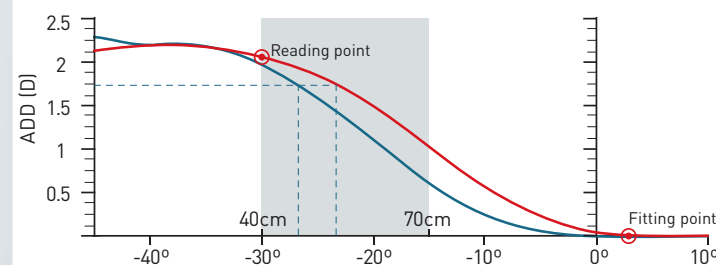

Shamir Autograph InTouch™: Più rapida messa a fuoco con ADD 85%

- Autograph InTouch
- Standard Progressive
- - - 85% ADD