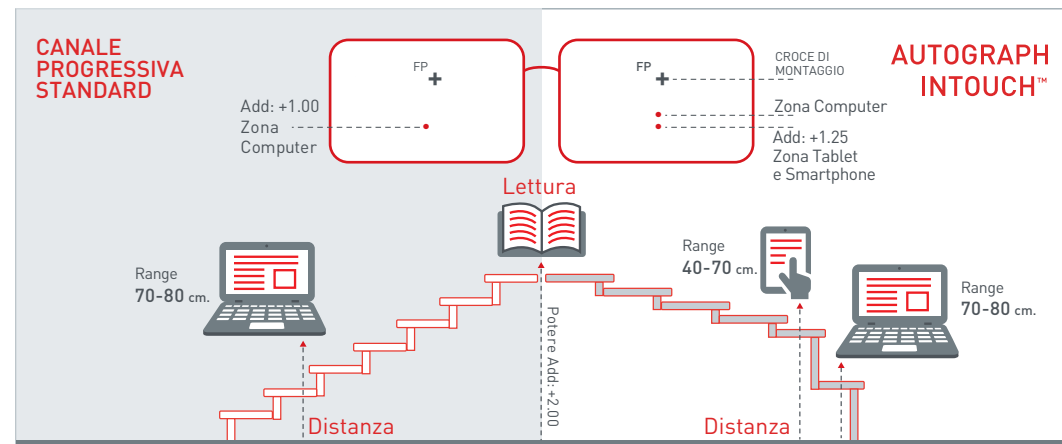

SHAMIR AUTOGRAPH INTOUCH™

VISIONE OTTIMALE DAL PUNTO REMOTO AL PUNTO PROSSIMO

| MATERIAL | PRESCRIPTION RANGE [D] | ADDITION |
|--|------------------------|--------------|
| 1.5 Clear, Polarized, Transitions®VI, XTRActive™ | -5.00 +5.00 | 0.75 to 3.50 |
| 1.53 Trivex™ Clear, Transitions®VI, XTRActive™ | -8.00 +5.00 | 0.75 to 3.50 |
| 1.6 SuperLite™ Clear, Polarized, Transitions®VI, XTRActive™ | -14.00 +6.00 | 0.75 to 3.50 |
| 1.67 SuperLite™ Clear, Polarized, Transitions®VI, XTRActive™ | -16.00 +8.00 | 0.75 to 3.50 |
| 1.74 SuperLite™ Clear, Transitions®VI | -18.50 +12.00 | 0.75 to 3.50 |

Per poter soddisfare le aspettative di visione dei portatori di lenti progressive che usano regolarmente questi strumenti digitali, Shamir ha sviluppato SHAMIR AUTOGRAPH INTOUCH™

Questa nuova lente progressive, prevede in modo ottimale alla visione in ogni distanza e per qualsiasi attività, con un'attenzione particolare alla zona tra 40-70cm che è quella più utilizzata durante l'uso di "device" elettronici di ultima generazione

SHAMIR AUTOGRAPH INTOUCH™ INTERPRETA I BISOGNI VISIVI DELL'ERA DIGITALE.

➤ Progressione di potere innovativa

L'unicità nella progressione di potere di SHAMIR AUTOGRAPH INTOUCH™ è ottimizzata pensando alla specifica posizione mano-occhio del portatore durante l'uso di cellulari o altri device digitali. SHAMIR AUTOGRAPH INTOUCH™ oltre ad offrire un rapido adattamento assicura un aumento del 25% delle zona dedicata alla visione dei 40-70cm.

➤ Comfort visivo extra

Comparata con una lente progressiva tradizionale SHAMIR AUTOGRAPH INTOUCH™ offre più del 22% di larghezza nella parte della lettura, più del 21% nella parte intermedia, garantendo così maggior comfort visivo mentre si maneggiano device digitali e favorendo un passaggio migliore tra le varie zone di visione della lente.