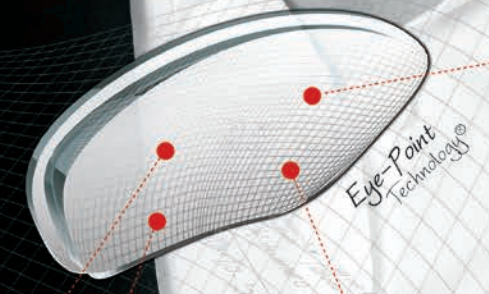

MATERIAL	PRESCRIPTION RANGE [D]	ADDITION
1.5 Clear, Polarized, Transitions®VI, XTRActive™	-5.00 +5.00	0.75 to 3.50
1.53 Trivex™ Clear, Transitions®VI, XTRActive™	-8.00 +5.00	0.75 to 3.50
1.6 SuperLite™ Clear, Polarized, Transitions®VI, XTRActive™	-14.00 +6.00	0.75 to 3.50
1.67 SuperLite™ Clear, Polarized, Transitions®VI, XTRActive™	-16.00 +8.00	0.75 to 3.50
1.74 SuperLite™ Clear, Transitions®VI	-18.50 +12.00	0.75 to 3.50

Shamir Autograph InTouch è disponibile in due altezze di montaggio: 15 mm e 18 mm.

SHAMIR RX ITALIA s.r.l.

Via Castelmorrone, 72
35138 PADOVA
Tel. 049 723102-3
fax 049 723087
shamir@shamir-rx.it

Via Mazzucotelli, 4
24020 GORLE (BG)
Tel. 035 299883
fax 035 4236041
shamirbg@shamir-rx.it

www.shamir.com

SHAMIR AUTOGRAPH

INTOUCH™

VISION
for the
Digital Age