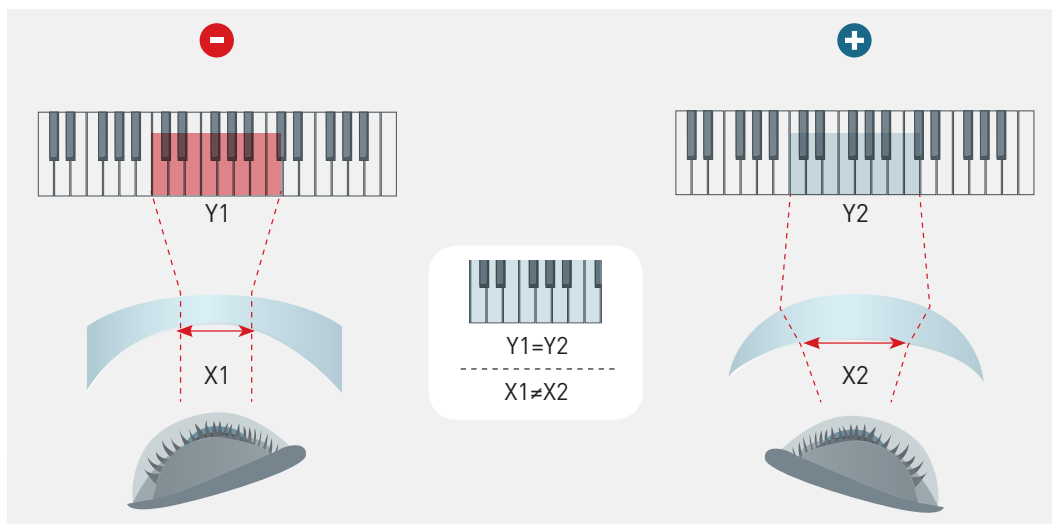

Grazie ad Eye-Point Technology III® Shamir innova la progettazione della lente progressiva prendendo come punto di partenza la definizione delle dimensioni reali dell'oggetto osservato. Il design della lente cambia in funzione del potere della lente stessa e offre un'innovativa esperienza di visione a tutti i portatori.

• CON LA TECNOLOGIA PRECEDENTE:

Diversi campi di visualizzazione per i portatori ipermetropi o miopi

• CON EYE-POINT TECHNOLOGY III:

Campi di visualizzazione simili per i portatori ipermetropi o miopi

VISTA DALL'ALTO

Natural Posture™

Il controllo personalizzato del prisma di alleggerimento permette di correggere posture scomode e innaturali nella lettura e nella visione prossimale.

• POSIZIONE DEL CAPO CON LA TECNOLOGIA PRECEDENTE