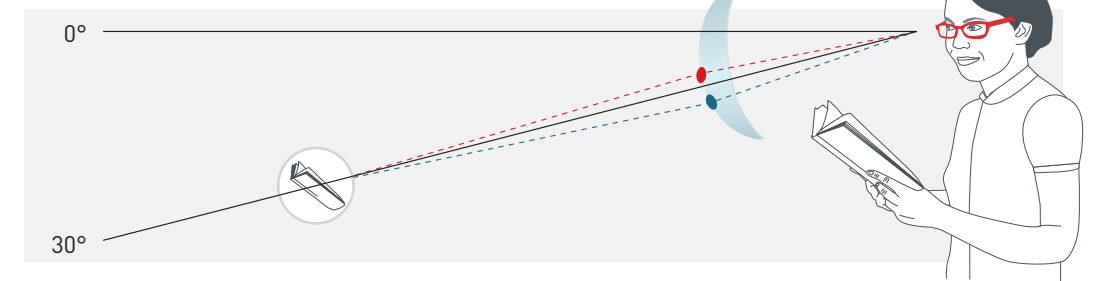

• CON AUTOGRAPH III LA POSIZIONE DEL CAPO È NATURALE E CONFORTEVOLE

⊖ LENTE NEGATIVA - - - - - ⊕ LENTE POSITIVA - - - - -

As-Worn Quadro™

La tecnologia di ricalcolo As-Worn assicura al portatore di progressive la stessa percezione della prescrizione effettuata dall'optometrista. Con il nuovo As-Worn Quadro™ i design si moltiplicano per quattro garantendo la stessa qualità di visione con montature di caratteristiche molto diverse tra di loro.

AS-WORN QUADRO™	Face-form Angle	Pantoscopic	AS-WORN™
	5°	0°	
	9°	6°	
	10°	8°	
	12°	12°