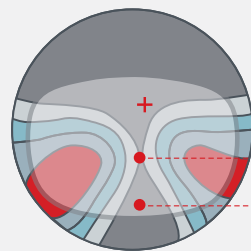

PAL TRADIZIONALE

LENTE PLANO
con Add 2.00

Monitor PC,
add 1.00 D
Lettura,
add 2.00 D

PROGRESSIVA AUTOGRAPH III®

LENTE PLANO
con Add 2.00

Monitor PC
Tablet,
Smartphone
add 1.25 D
Lettura,
add 2.00 D

RISULTATO FINALE

Grazie ad Eye-Point Technology III® Shamir innova la progettazione della lente progressiva prendendo come punto di partenza la definizione delle dimensioni reali dell'oggetto osservato. Il design della lente cambia in funzione del potere della lente stessa e offre un'innovativa esperienza di visione a tutti i portatori.

AS-WORN QUADRO™	Face-form Angle	Pantoscopic	AS-WORN™
	5°	0°	
	9°	6°	
	10°	8°	
	12°	12°	