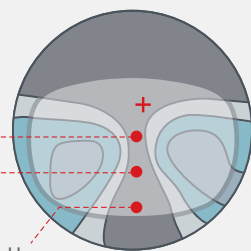

PAL TRADIZIONALE

LENTE PLANO
con Add 2.00

Monitor PC,
add 1.00 D
Lettura,
add 2.00 D

PROGRESSIVA AUTOGRAPH III®

LENTE PLANO
con Add 2.00

Monitor PC
Tablet,
Smartphone
add 1.25 D
Lettura,
add 2.00 D

RISULTATO FINALE