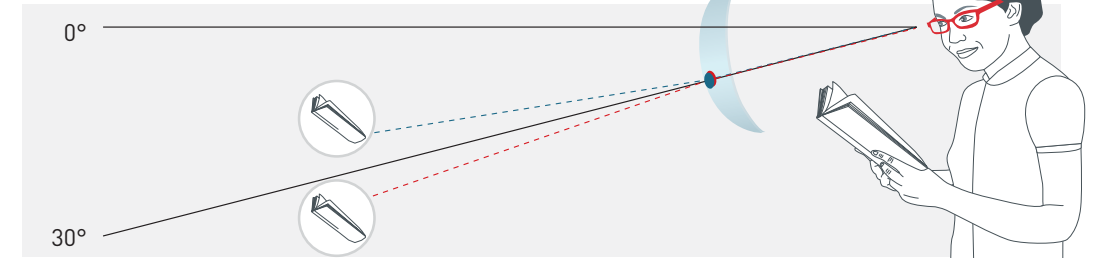

Grazie ad Eye-Point Technology III® Shamir innova la progettazione della lente progressiva prendendo come punto di partenza la definizione delle dimensioni reali dell'oggetto osservato. Il design della lente cambia in funzione del potere della lente stessa e offre un'innovativa esperienza di visione a tutti i portatori.

• CON LA TECNOLOGIA PRECEDENTE:

Diversi campi di visualizzazione per i portatori ipermetropi o miopi

• CON EYE-POINT TECHNOLOGY III:

Campi di visualizzazione simili per i portatori ipermetropi o miopi

VISTA DALL'ALTO

Natural Posture™

Il controllo personalizzato del prisma di alleggerimento permette di correggere posture scomode e innaturali nella lettura e nella visione prossimale.

• POSIZIONE DEL CAPO CON LA TECNOLOGIA PRECEDENTE