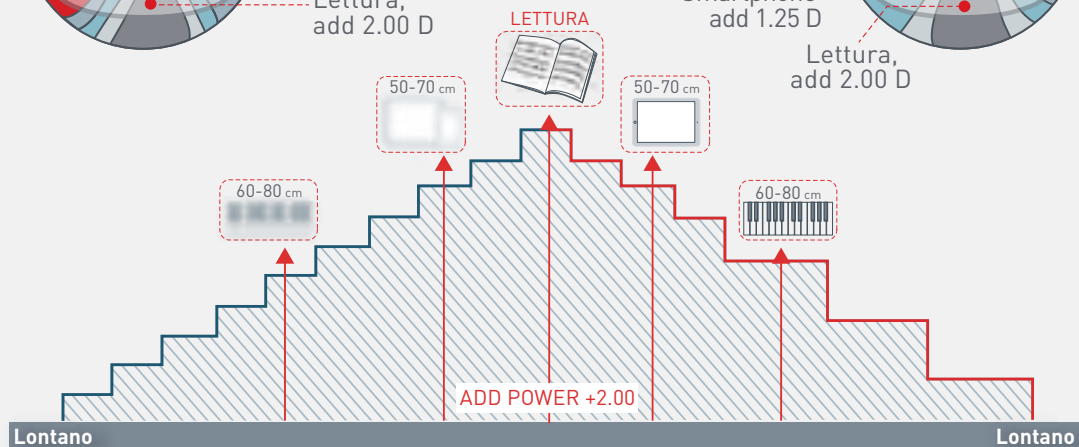

PAL TRADIZIONALE

LENTE PLANO
con Add 2.00

Monitor PC,
add 1.00 D
Lettura,
add 2.00 D

PROGRESSIVA AUTOGRAPH III®

LENTE PLANO
con Add 2.00

Monitor PC
Tablet,
Smartphone
add 1.25 D
Lettura,
add 2.00 D

RISULTATO FINALE

Grazie ad Eye-Point Technology III® Shamir innova la progettazione della lente progressiva prendendo come punto di partenza la definizione delle dimensioni reali dell'oggetto osservato. Il design della lente cambia in funzione del potere della lente stessa e offre un'innovativa esperienza di visione a tutti i portatori.

• CON LA TECNOLOGIA PRECEDENTE:

Diversi campi di visualizzazione per i portatori ipermetropi o miopi

• CON EYE-POINT TECHNOLOGY III:

Campi di visualizzazione simili per i portatori ipermetropi o miopi

VISTA DALL'ALTO

AS-WORN QUADRO™	Face-form Angle	Pantoscopic	AS-WORN™
	5°	0°	
	9°	6°	
	10°	8°	
	12°	12°	