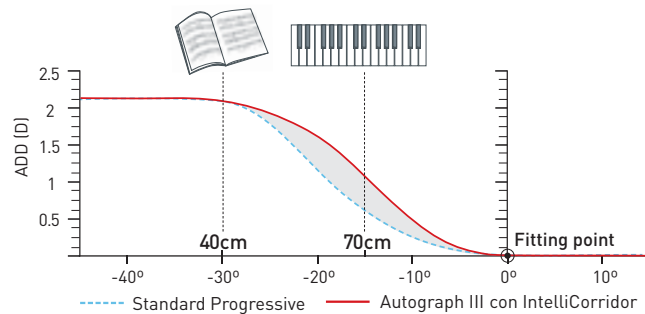

CORRIDOIO DI PROGRESSIONE INTELLIGENTE

IntelliCorridor™

Per incontrare i desideri dell'attuale lifestyle, Shamir progetta il corridoio di progressione ottimizzando la zona di visione dedicata a tablet, smartphone e monitor pc senza compromettere visione e comfort nella zona per lontano e per vicino.