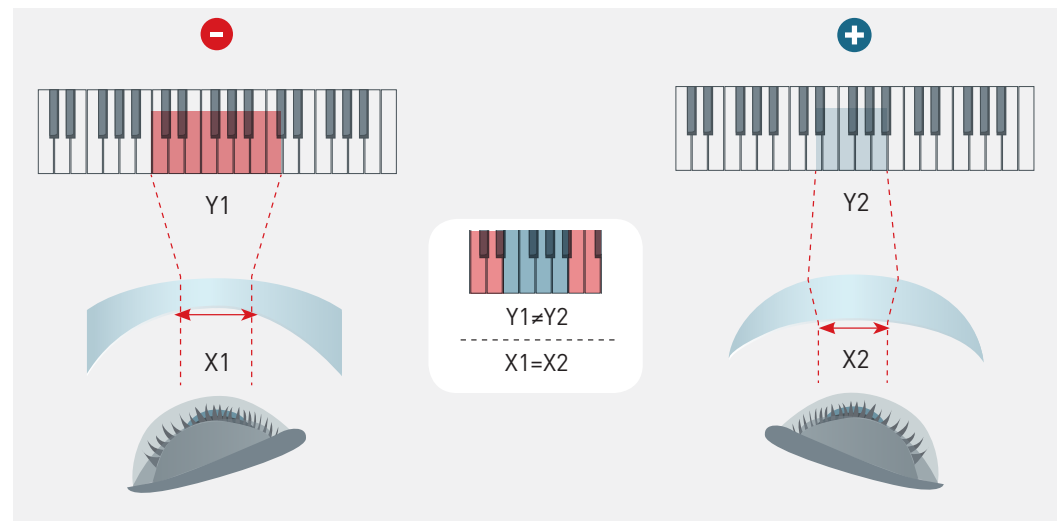

Natural Posture™
**GARANTISCE
L'ERGONOMICITÀ
DELLA POSTURA**

IntelliCorridor™
**OFFRE UN CORRIDOIO
DI PROGRESSIONE
INTELLIGENTE**

As-Worn Quadro™
**RICALCOLA IL
POTERE E RIADATTA
IL DESIGN**

Eye-Point Technology III®

Grazie ad Eye-Point Technology III® Shamir innova la progettazione della lente progressiva prendendo come punto di partenza la definizione delle dimensioni reali dell'oggetto osservato. Il design della lente cambia in funzione del potere della lente stessa e offre un'innovativa esperienza di visione a tutti i portatori.

• CON LA TECNOLOGIA PRECEDENTE:

Diversi campi di visualizzazione per i portatori ipermetropi o miopi

• CON EYE-POINT TECHNOLOGY III:

Campi di visualizzazione simili per i portatori ipermetropi o miopi

VISTA DALL'ALTO